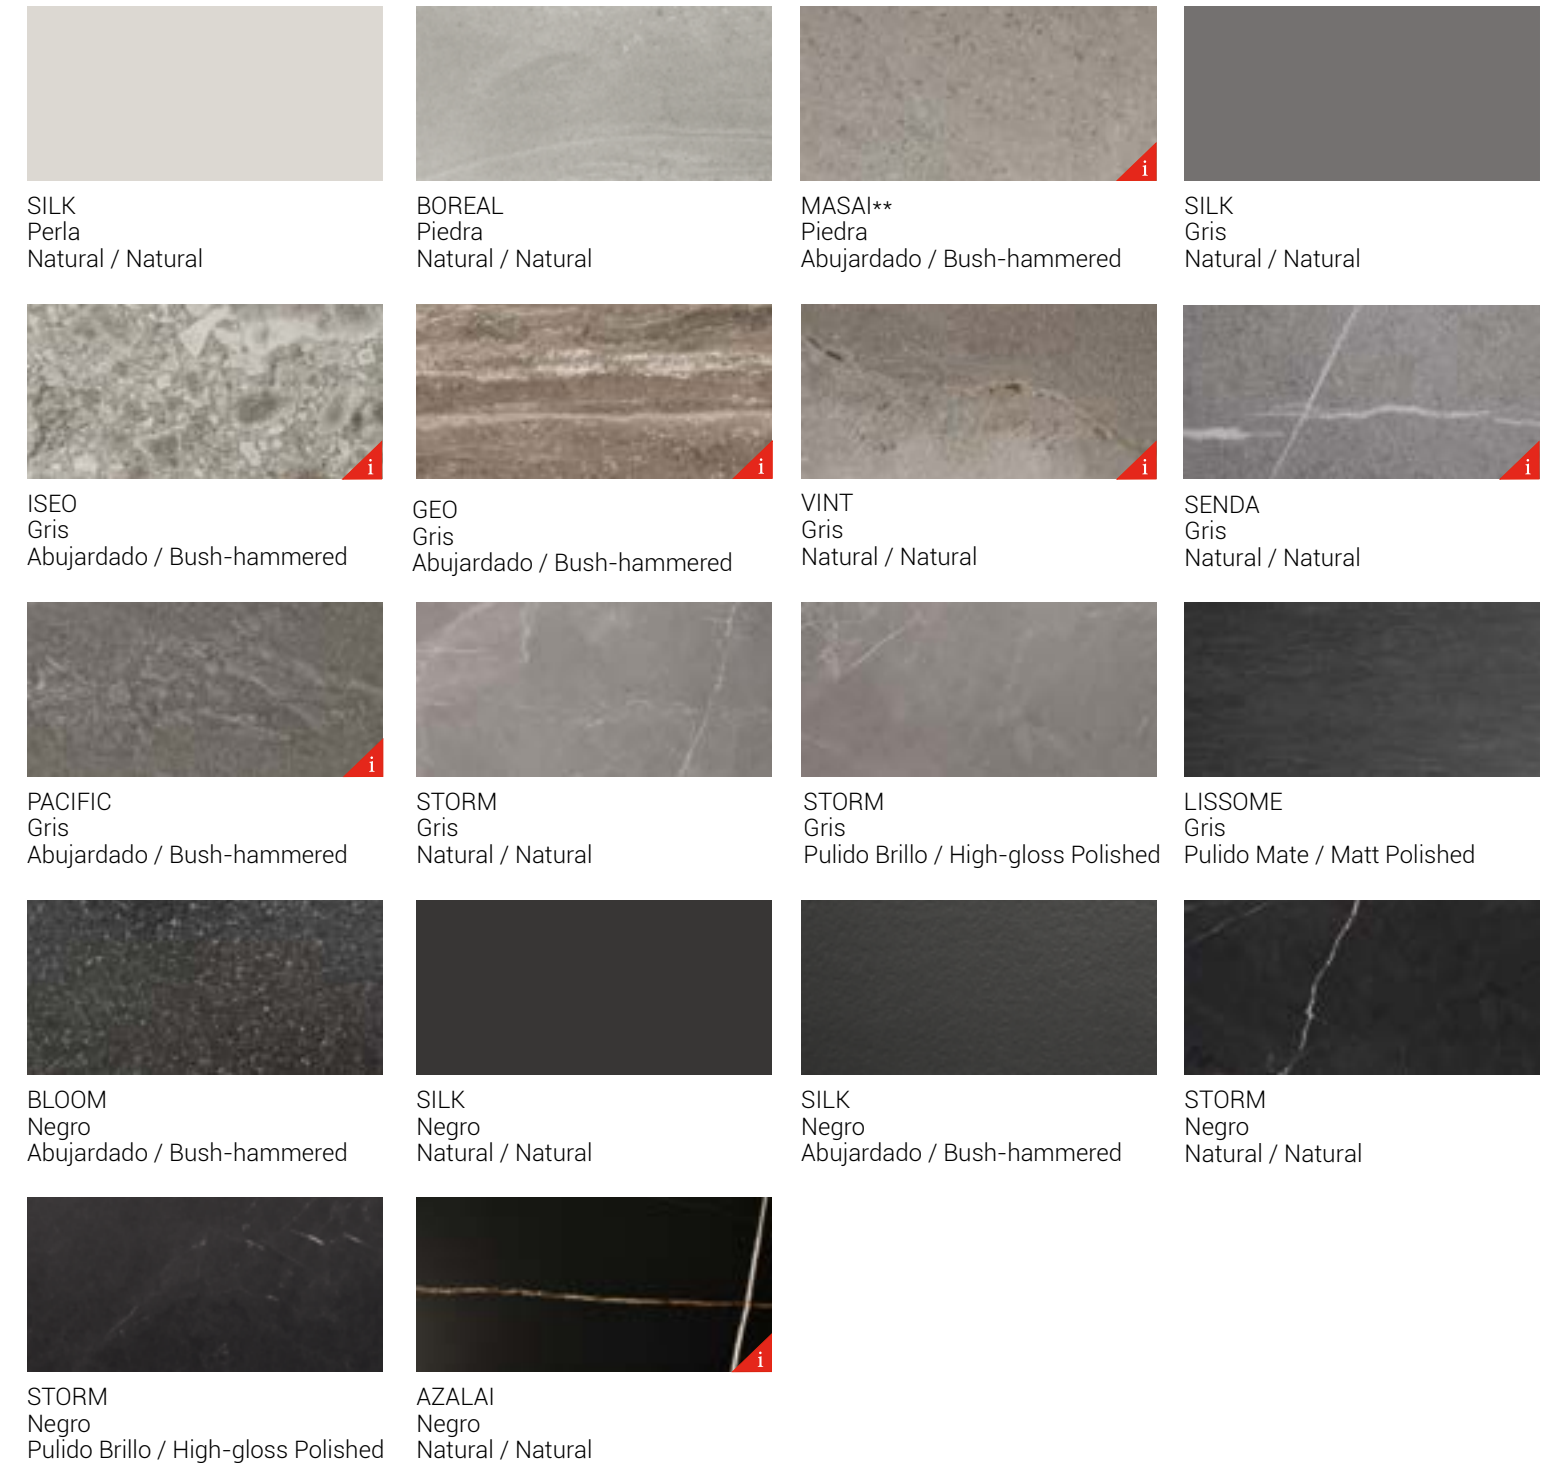

*PALETA DE COLOR ITOP
ITOP COLOUR PALETTE*

PALETA DE COLOR ITOP
ITOP COLOUR PALETTE

PALETA DE COLOR ITOP
ITOP COLOUR PALETTE

 Acabado exclusivo para Industria. / Exclusive finishing for Industry.

* Modelo ITOP Fronts 4 mm disponible en todo el mundo excepto el Sector del Mueble en Europa. Consultar con el Departamento Comercial de Inalco. Model ITOP Fronts 4 mm available worldwide except for the Furniture Sector in Europe. Check with Inalco Sales Department.

** Modelo ITOP Countertops 12 y 6 mm y ITOP Fronts 4 mm disponible en todo el mundo excepto el Sector del Mueble en Europa. Consultar con el Departamento Comercial de Inalco. Model ITOP Countertops 12 and 6 mm and ITOP Fronts 4 mm available worldwide except for the Furniture Sector in Europe. Check with Inalco Sales Department.