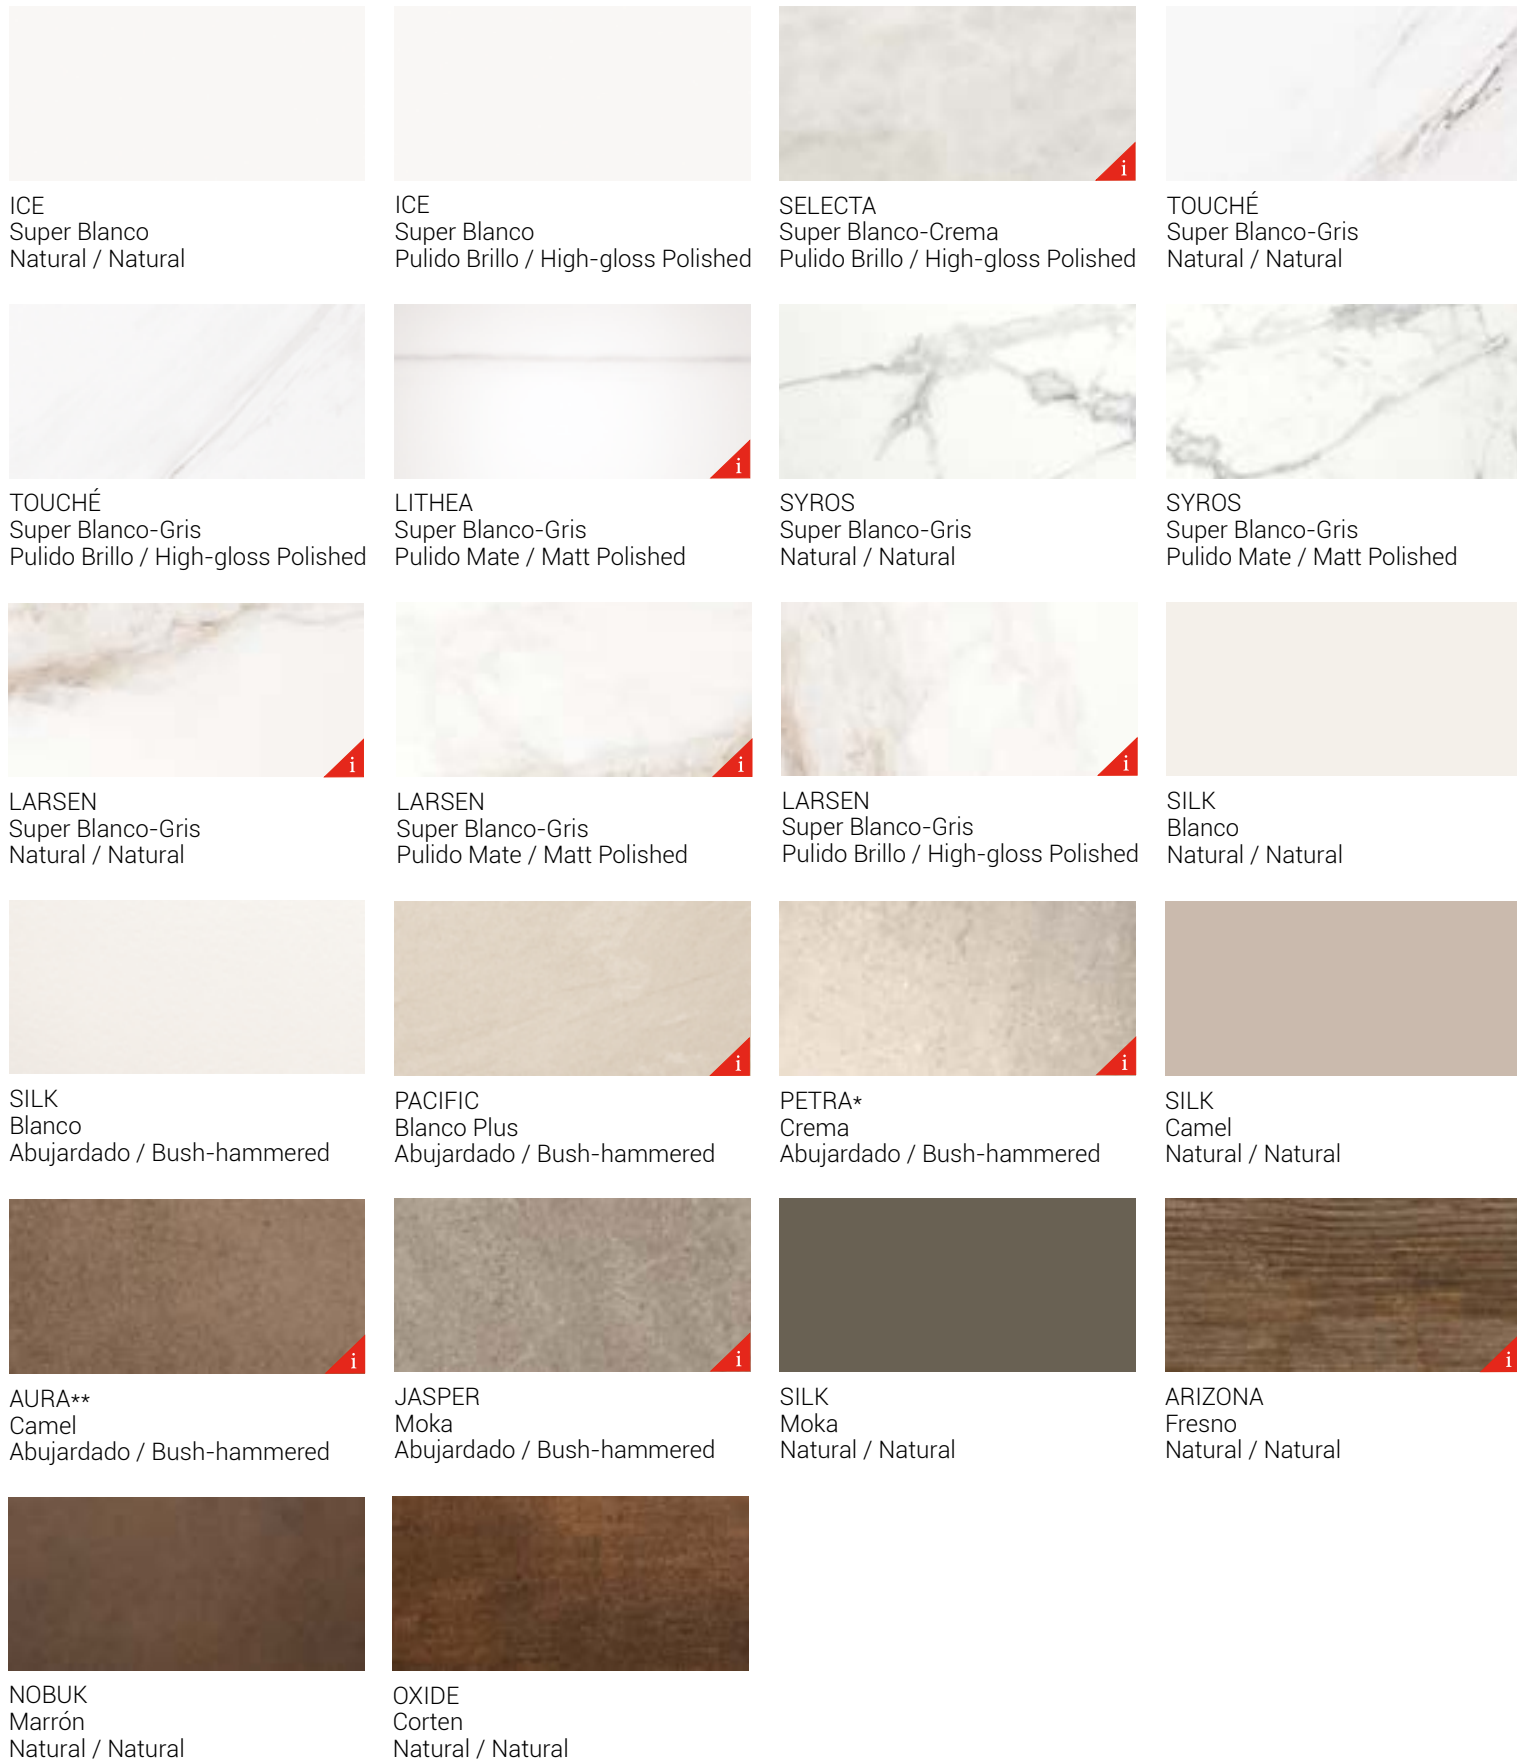

*PALETA DE COLOR ITOP
ITOP COLOUR PALETTE*

PALETA DE COLOR ITOP
ITOP COLOUR PALETTE

PALETA DE COLOR ITOP
ITOP COLOUR PALETTE

 Acabado exclusivo para Industria. / Exclusive finishing for Industry.

* Modelo ITOP Fronts 4 mm disponible en todo el mundo excepto el Sector del Mueble en Europa. Consultar con el Departamento Comercial de Inalco. Model ITOP Fronts 4 mm available worldwide except for the Furniture Sector in Europe. Check with Inalco Sales Department.

** Modelo ITOP Countertops 12 y 6 mm y ITOP Fronts 4 mm disponible en todo el mundo excepto el Sector del Mueble en Europa. Consultar con el Departamento Comercial de Inalco. Model ITOP Countertops 12 and 6 mm and ITOP Fronts 4 mm available worldwide except for the Furniture Sector in Europe. Check with Inalco Sales Department.