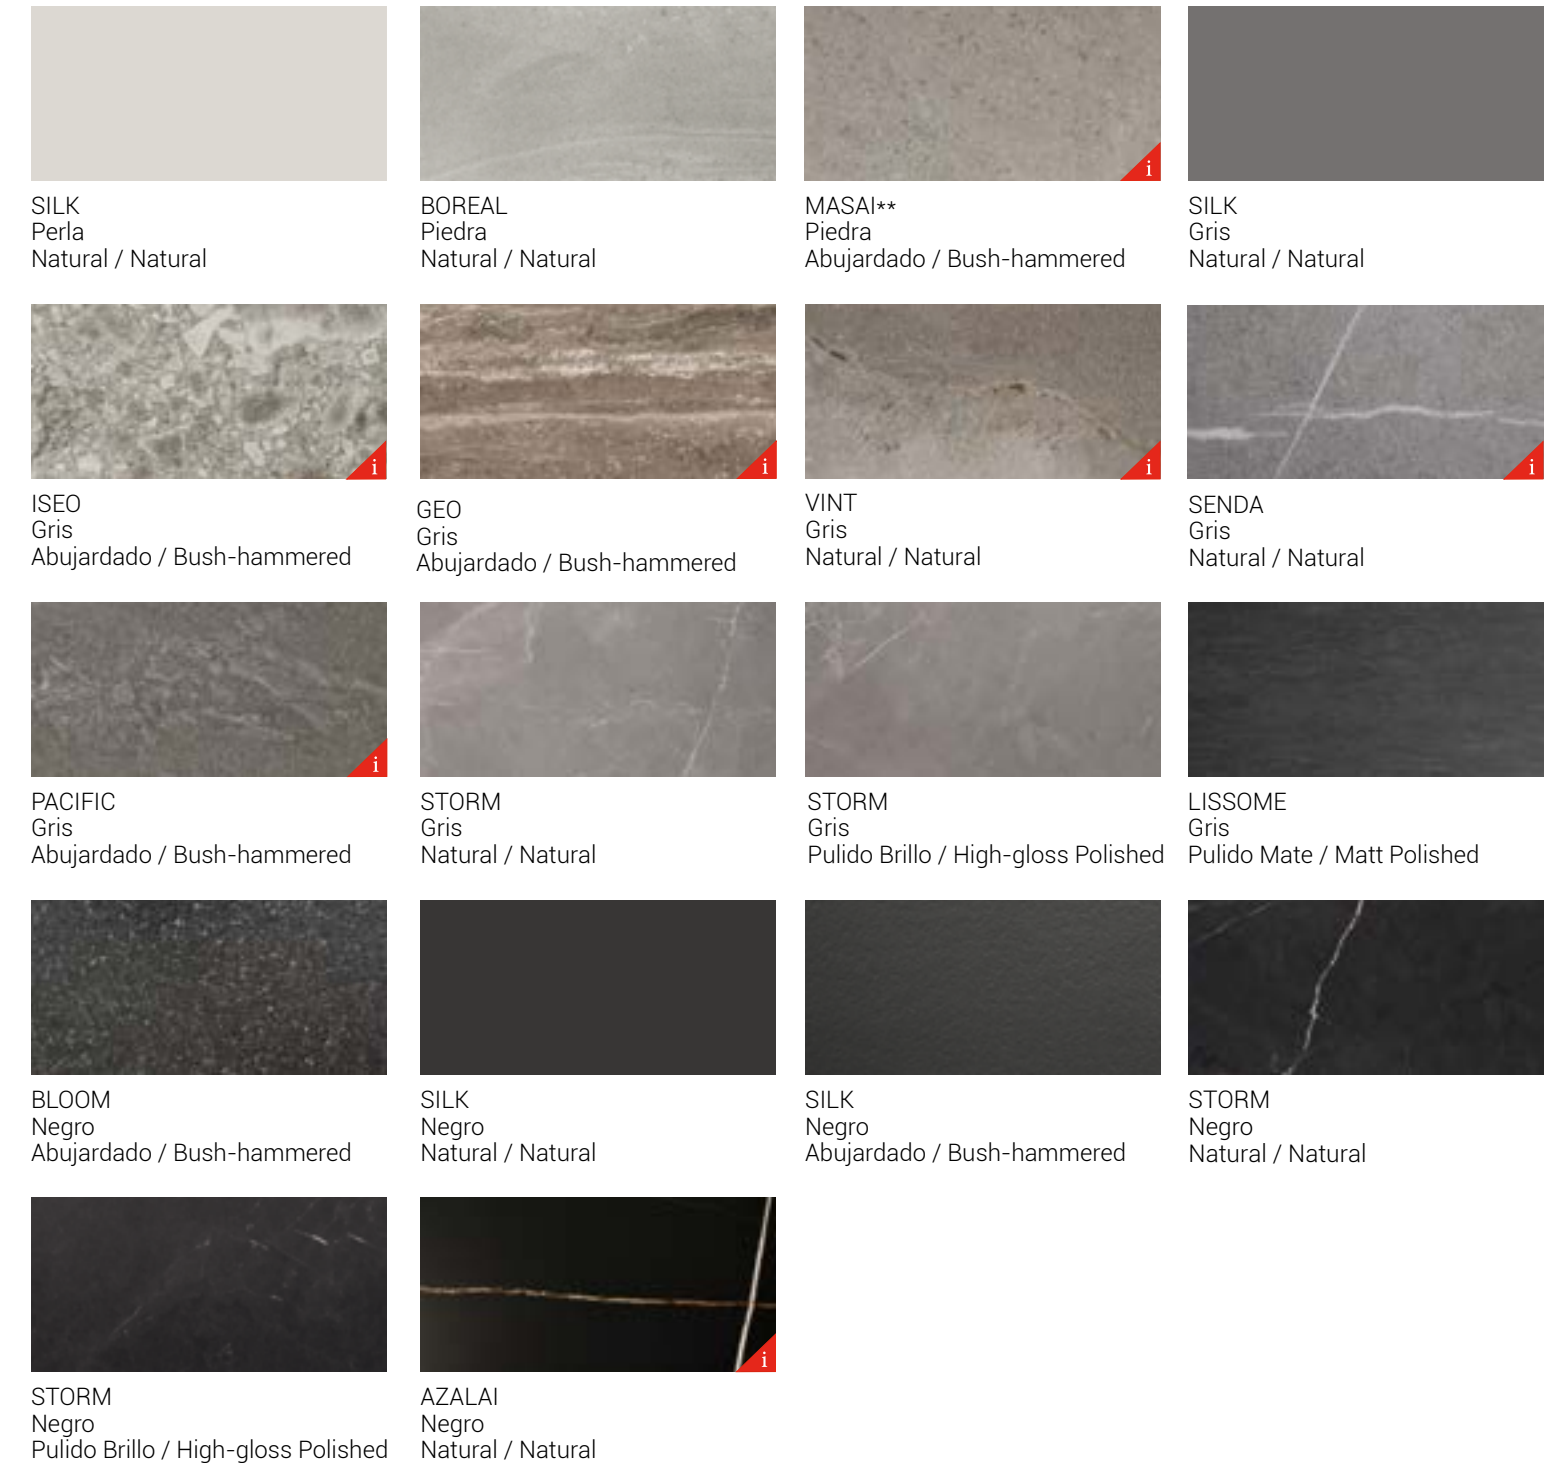

iTOP|KER

*PALETA DE COLOR ITOPKER
ITOPKER COLOUR PALETTE*

PALETA DE COLOR ITOPKER
ITOPKER COLOUR PALETTE

PALETA DE COLOR ITOPKER
ITOPKER COLOUR PALETTE

 Acabado exclusivo para Industria. / Exclusive finishing for Industry.

* Modelo ITOPKER Fronts 4 mm disponible en todo el mundo excepto el Sector del Mueble en Europa. Consultar con el Departamento Comercial de Inalco. Model ITOPKER Fronts 4 mm available worldwide except for the Furniture Sector in Europe. Check with Inalco Sales Department.

** Modelo ITOPKER Countertops 12 y 6 mm y ITOPKER Fronts 4 mm disponible en todo el mundo excepto el Sector del Mueble en Europa. Consultar con el Departamento Comercial de Inalco. Model ITOPKER Countertops 12 and 6 mm and ITOPKER Fronts 4 mm available worldwide except for the Furniture Sector in Europe. Check with Inalco Sales Department.