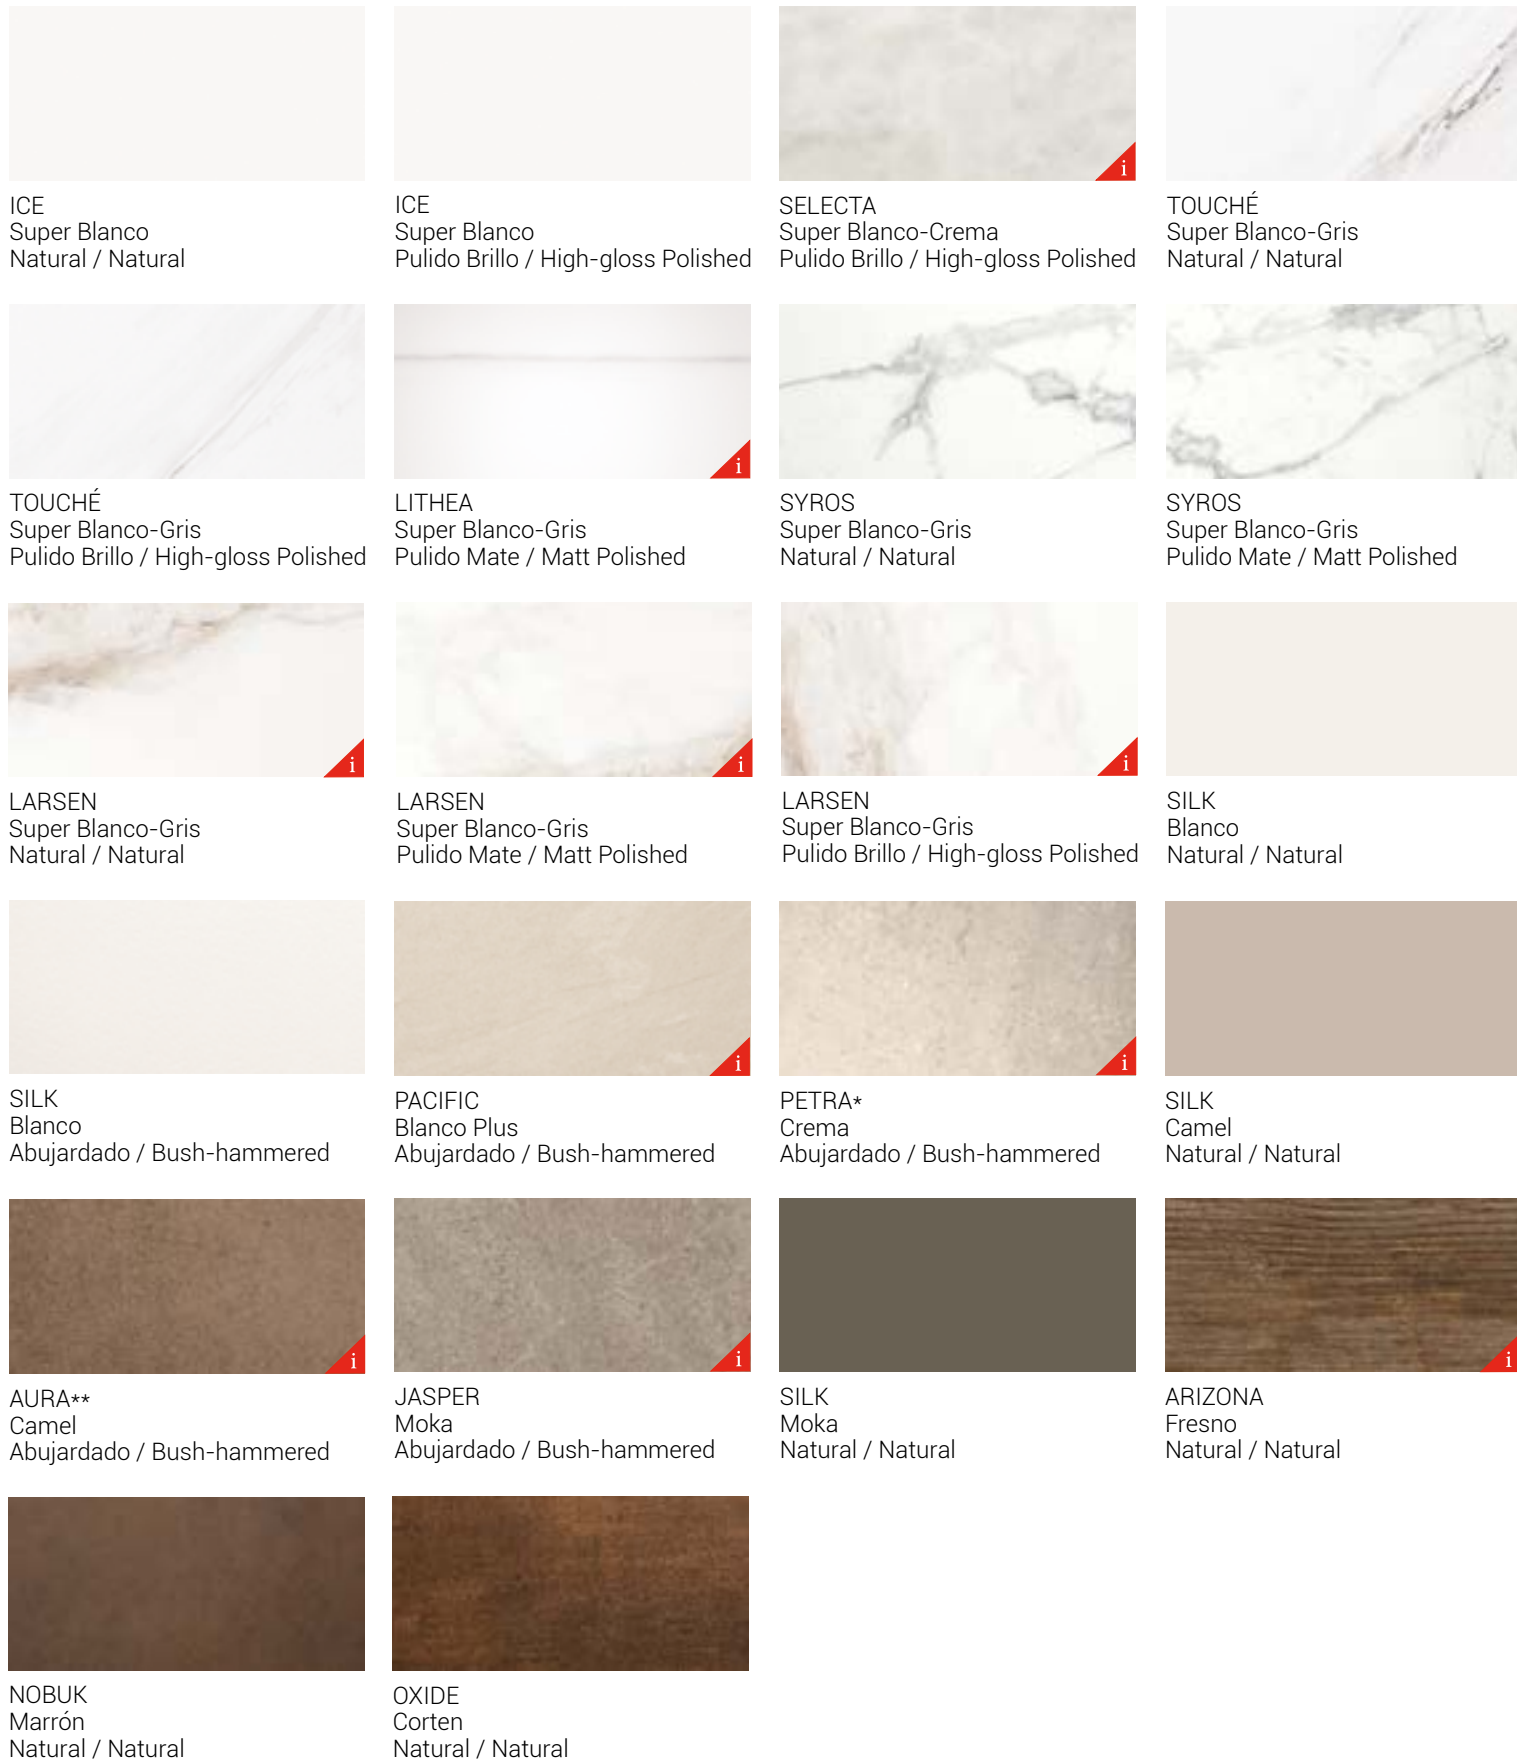

iTOP|KER

*PALETA DE COLOR ITOPKER
ITOPKER COLOUR PALETTE*

PALETA DE COLOR ITOPKER
ITOPKER COLOUR PALETTE

PALETA DE COLOR ITOPKER
ITOPKER COLOUR PALETTE

 Acabado exclusivo para Industria. / Exclusive finishing for Industry.

* Modelo ITOPKER Fronts 4 mm disponible en todo el mundo excepto el Sector del Mueble en Europa. Consultar con el Departamento Comercial de Inalco. Model ITOPKER Fronts 4 mm available worldwide except for the Furniture Sector in Europe. Check with Inalco Sales Department.

** Modelo ITOPKER Countertops 12 y 6 mm y ITOPKER Fronts 4 mm disponible en todo el mundo excepto el Sector del Mueble en Europa. Consultar con el Departamento Comercial de Inalco. Model ITOPKER Countertops 12 and 6 mm and ITOPKER Fronts 4 mm available worldwide except for the Furniture Sector in Europe. Check with Inalco Sales Department.