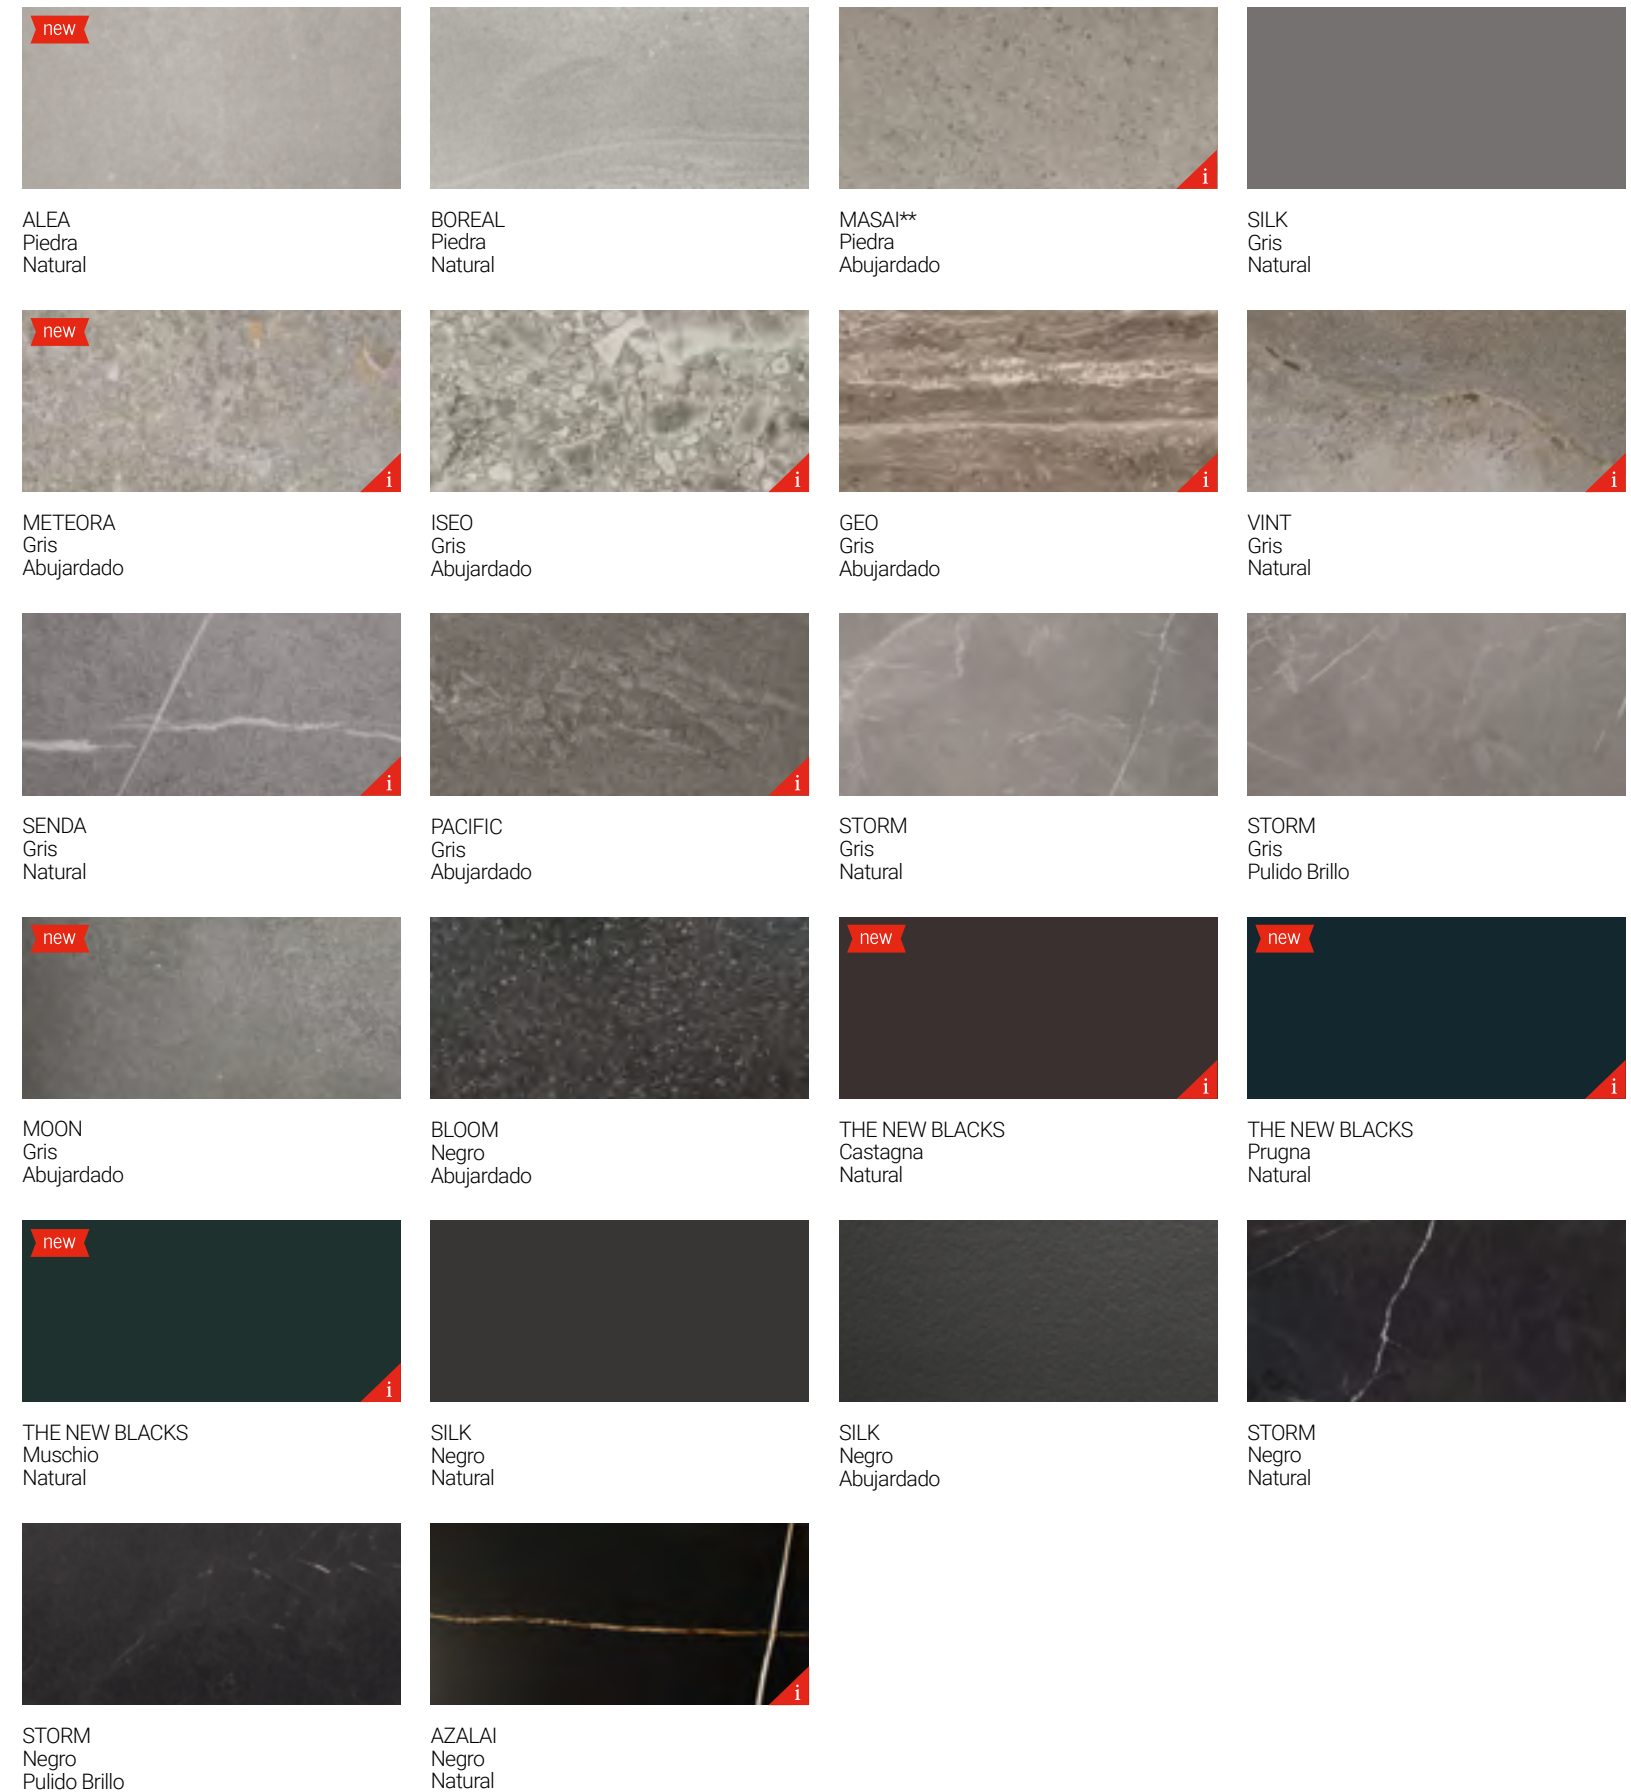

PALETA DE COLOR

PALETA DE COLOR

PALETA DE COLOR

 Acabado exclusivo para Industria. / Exclusive finishing for Industry.

* Modelo ITOP Fronts 4 mm disponible en todo el mundo excepto el Sector del Mueble en Europa. Consultar con el Departamento Comercial de Inalco.

** Modelo ITOP Countertops 12 y 6 mm y ITOP Fronts 4 mm disponible en todo el mundo excepto el Sector del Mueble en Europa. Consultar con el Departamento Comercial de Inalco.

INDUSTRIAS ALCORENSES CONFEDERADAS S.A.