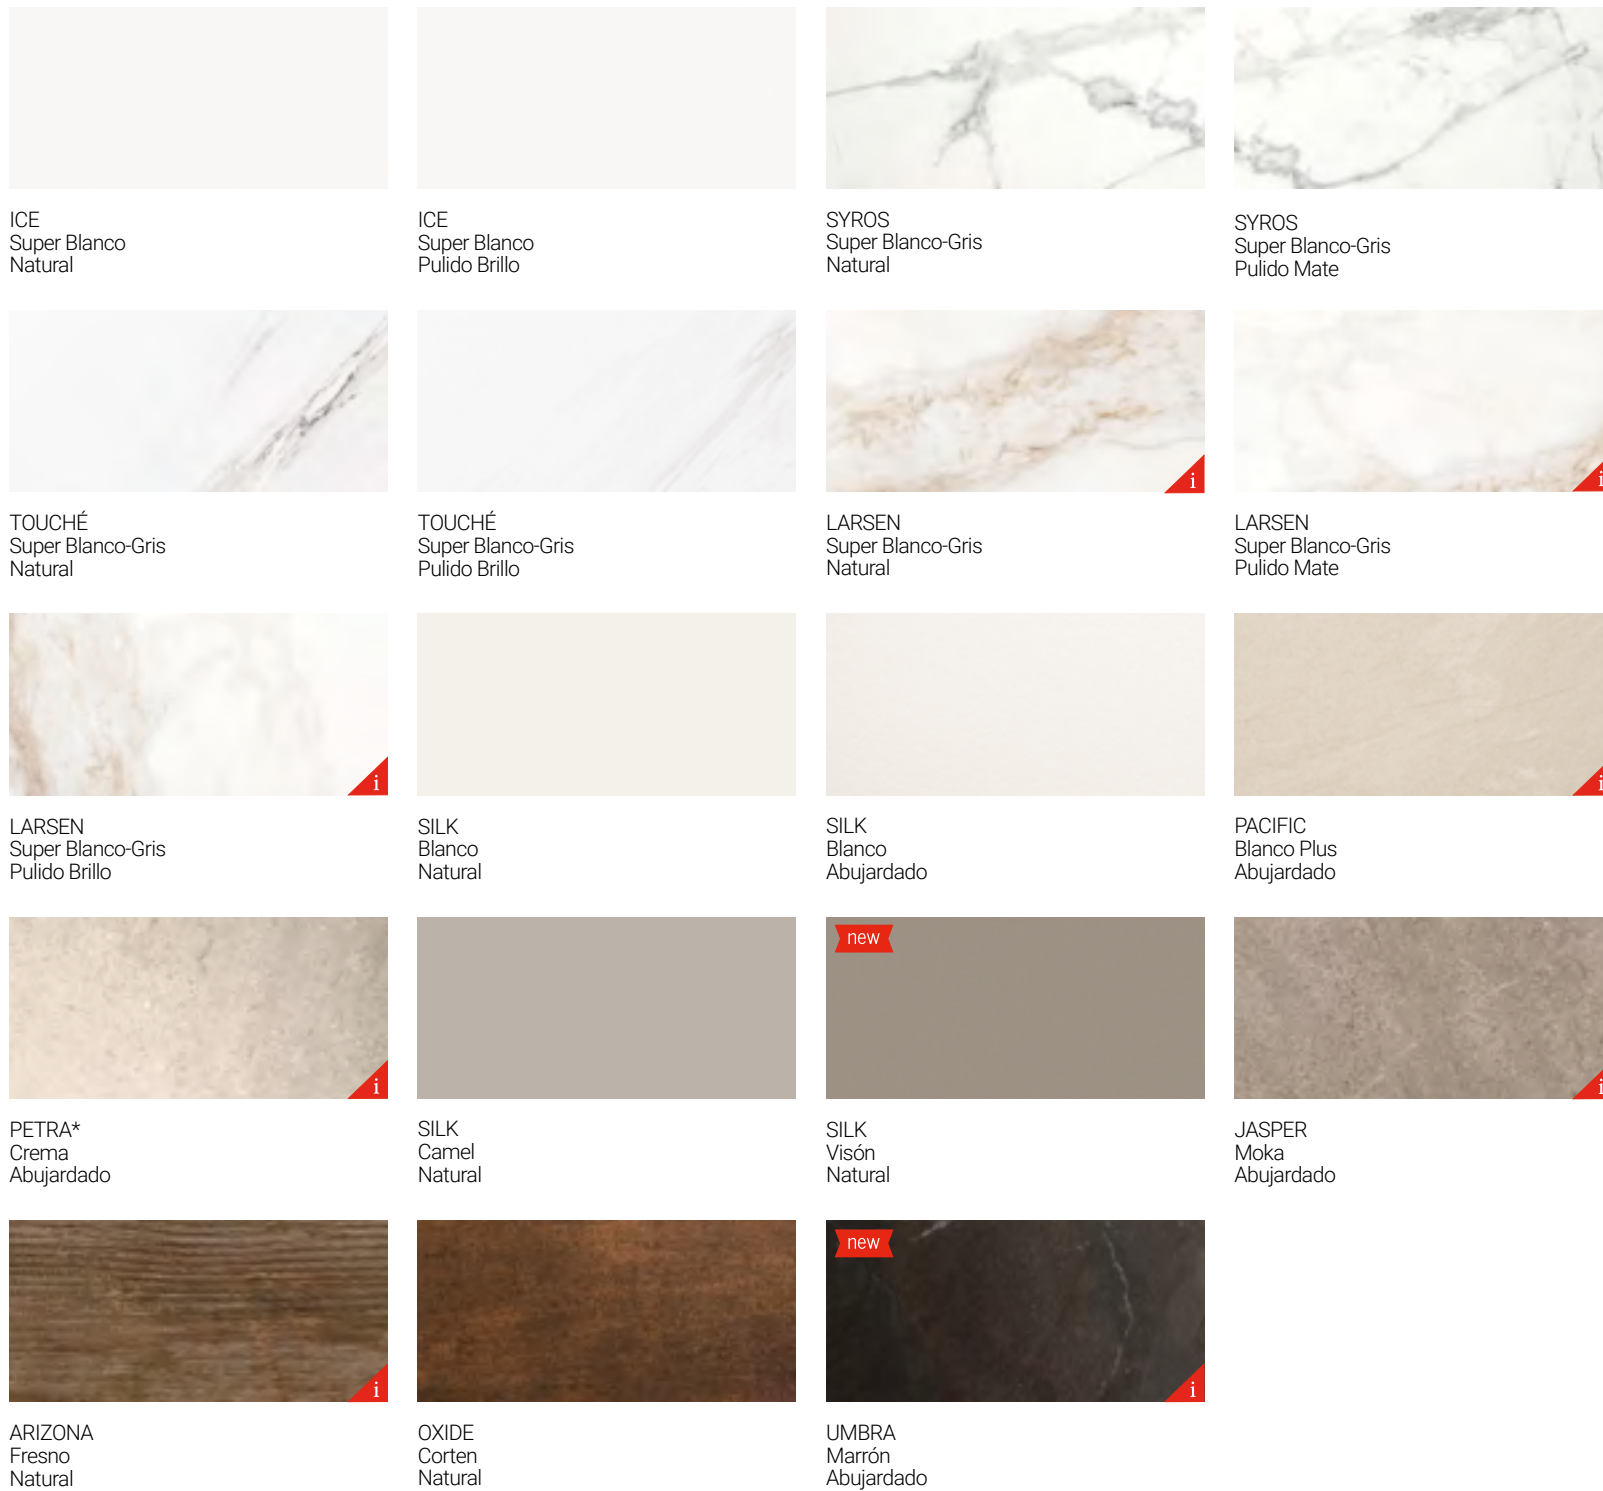

PALETA DE COLOR

PALETA DE COLOR

PALETA DE COLOR

 Acabado exclusivo para Industria. / Exclusive finishing for Industry.

* Modelo ITOP Fronts 4 mm disponible en todo el mundo excepto el Sector del Mueble en Europa. Consultar con el Departamento Comercial de Inalco.