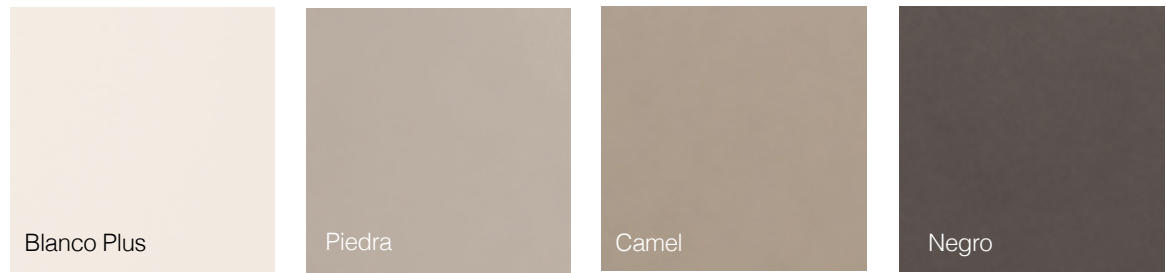

FOSTER 6 mm SlimmKer

FORMATO FORMAT	COLOR COLOUR	ACABADO / FINISHING		PACKING					
		Natural Natural	Abujardado Bush-hammered	M² Caja Box	Kg Caja Box	Piezas Caja Pieces Box	Cajas Palet Boxes Palet	M² Palet Palet	Kg Palet Palet
150 x 300 cm 59" x 118 1/8" 	Blanco Plus	✓	-----	72*	1178*	16*	1*	72*	1178*
	Piedra	-----							
	Camel	-----							
	Negro	-----							
150 x 150 cm 59" x 59" 	Blanco Plus	✓	-----	45*	725*	20*	1*	45*	725*
	Piedra								
	Camel								
	Negro								
100 x 250 cm 39 3/8" x 98 3/8" 	Blanco Plus	✓		50*	795*	20*	1*	50*	795*
	Piedra	✓	-----						
	Camel	✓	-----						
	Negro	✓							

Los pesos aquí reflejados pueden sufrir ligeras variaciones en función del lote de producción.
Weights shown here may slightly vary depending on the production lot.

* 150 x 300 / 150 x 150 / 100 x 250 cm

Los datos de packing corresponden a la venta de pallet completo; las cantidades inferiores tendrán un cargo correspondiente a los costes adicionales de manipulación y embalaje de estas piezas.
The packing data refers to the sale of a complete pallet; an additional charge will be applied to lower quantities to cover the costs of handling and packaging these items.

COLORES / COLOURS

FOSTER 6 mm SlimmKer

FORMATO FORMAT	COLOR COLOUR	ACABADO / FINISHING		PACKING					
		Natural Natural	Abujardado Bush-hammered	M² Caja Box	Kg Caja Box	Piezas Caja Pieces Box	Cajas Palet Boxes Palet	M² Palet Palet	Kg Palet Palet
100 x 100 cm 39 3/8" x 39 3/8" 	Blanco Plus	✓	-----	2	27,60	2	24	48	714
	Piedra								
	Camel								
	Negro								
50 x 100 cm 19 3/4" x 39 3/8" 	Blanco Plus	✓	-----	2	27,60	4	24	48	714
	Piedra								
	Camel								
	Negro								

FOSTER 10,5 mm

FORMATO FORMAT	COLOR COLOUR	ACABADO / FINISHING		PACKING					
		Natural Natural	Abujardado Bush-hammered	M² Caja Box	Kg Caja Box	Piezas Caja Pieces Box	Cajas Palet Boxes Palet	M² Palet Palet	Kg Palet Palet
100 x 100 cm 39 3/8" x 39 3/8" 	Blanco Plus	✓		2	49	2	24	48	1235
	Piedra	✓							
	Camel	-----							
50 x 100 cm 19 3/4" x 39 3/8" 	Blanco Plus	✓	-----	1	24,50	2	48	48	1235
	Piedra								
	Camel								
	Negro								

Los pesos aquí reflejados pueden sufrir ligeras variaciones en función del lote de producción.
Weights shown here may slightly vary depending on the production lot.