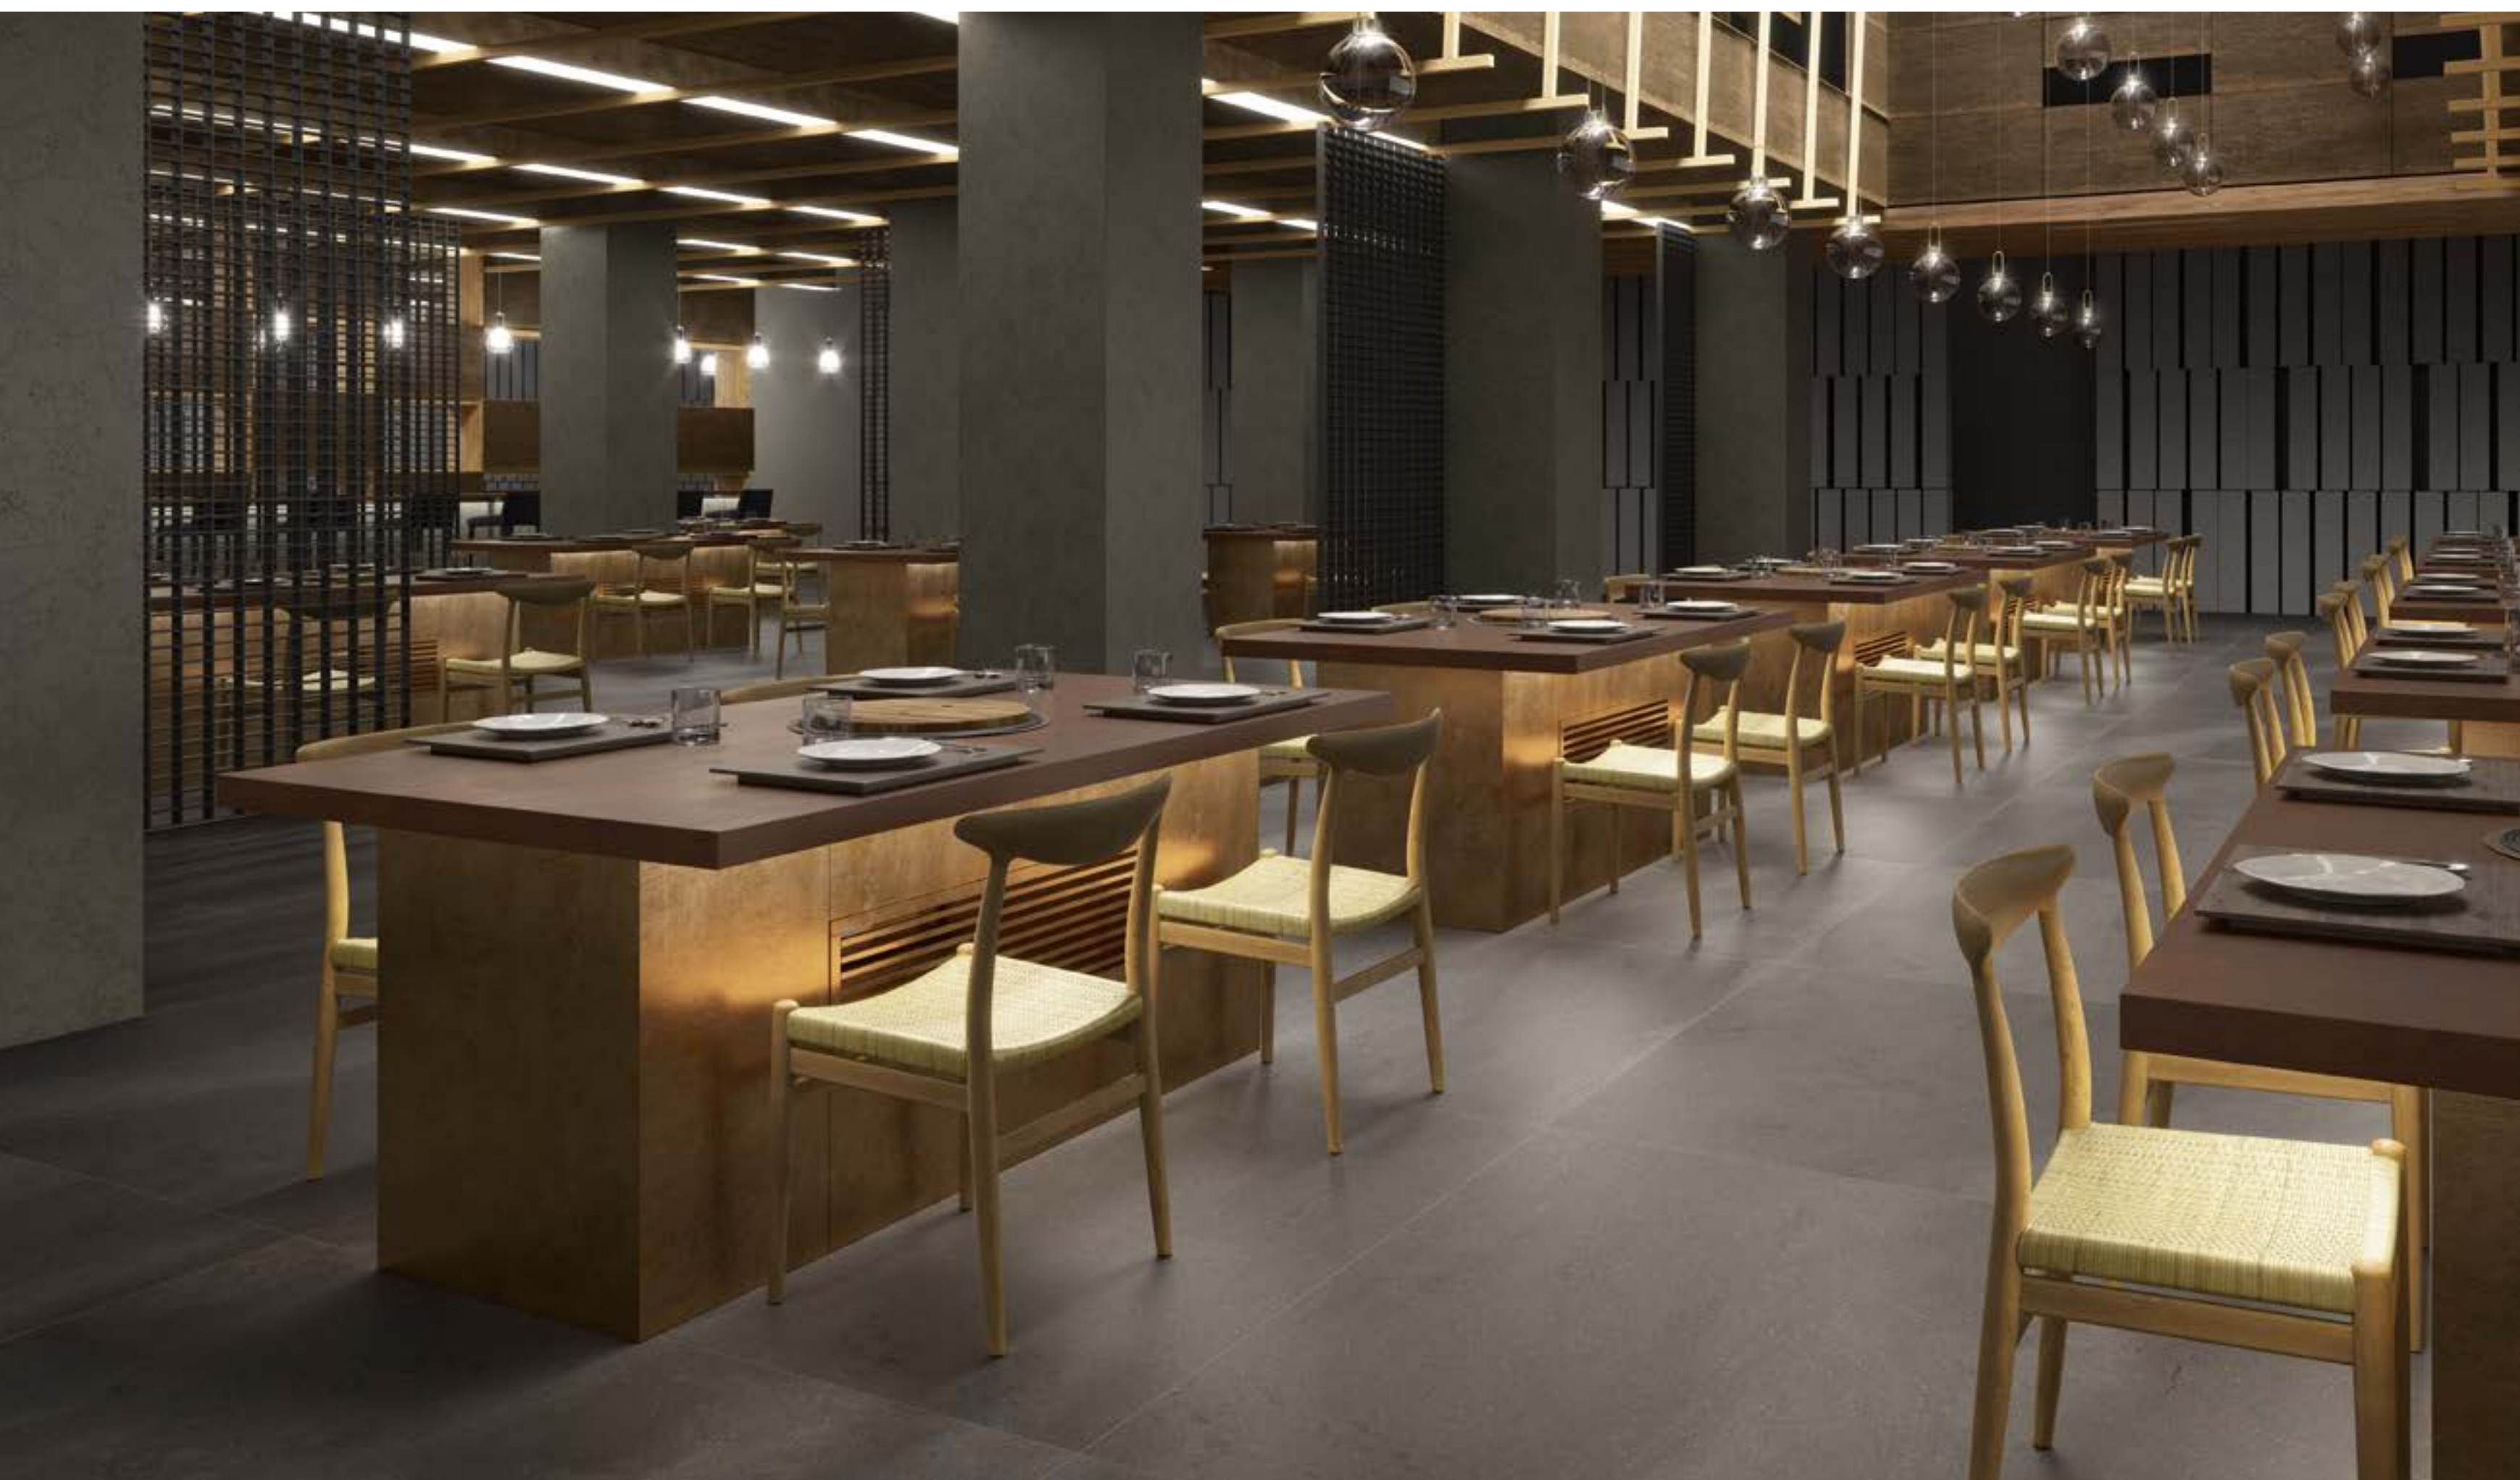

Vint

Gres porcelánico
Porcelain tiles

Espesor / Thickness
6 mm

Acabado / Finishing
Natural / Natural
Abujardado / Bush-hammered

FORMATO FORMAT	COLOR COLOUR	ACABADO / FINISHING		PACKING					
		Natural Natural	Abujardado Bush-hammered	M ² Caja Box	Kg Caja Box	Piezas Caja Pieces Box	Cajas Palet Boxes Pallet	M ² Palet Pallet	Kg Palet Pallet
150 x 150 cm 59" x 59" 	Gris	✓	----	45*	725*	20*	1*	45*	725*
100 x 250 cm 39 3/8" x 98 3/8" 	Gris	✓	----	50*	795*	20*	1*	50*	795*
100 x 100 cm 39 3/8" x 39 3/8" 	Gris		✓	2	27,60	2	24	48	714